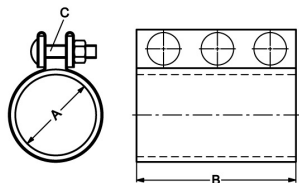

Rohrkupplungen für Schüttgüter

Art.Nr.

EUR

Art.Nr.

EUR

Rohrkupplung schwer RKS
150, St.

DN	A	B	C					Stahl verzinkt, Silikon rot	
159	159	150	3 x M 12					572958	49,80
168	168	150	3 x M 12					572960	49,80
174	174	150	3 x M 12					572963	49,80
180	180	150	3 x M 12					572966	53,60
191	191	150	3 x M 12					572969	53,60
193	193	150	3 x M 12					572970	53,60
200	200	150	3 x M 12					572973	53,60
203	203	150	3 x M 12					572974	53,60
210	210	150	3 x M 12					572977	59,20
219	219	150	3 x M 12					572978	59,20
230	230	150	3 x M 12					572981	59,20
250	250	150	3 x M 12					572984	59,20
260	260	150	3 x M 12					572986	62,50
266	266	150	3 x M 12					572987	62,50
273	273	150	3 x M 12					572989	62,50
280	280	150	3 x M 12					572990	62,50