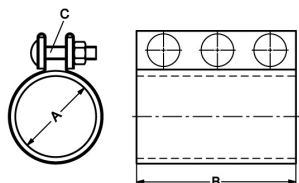

DN	A	B	C			AISI304, NR-SBR schwarz		AISI304, SBR weiß	
38	38	150	3 x M 12			570902	41,20	571002	42,20
39	39	150	3 x M 12			570903	41,50	571003	42,50
45	45	150	3 x M 12			570907	41,80	571007	42,90
50	50	150	3 x M 12			570909	43,20	571009	43,70
55	55	150	3 x M 12			570912	43,70	571012	44,60
60	60	150	3 x M 12			570915	44,30	571015	45,40
63	63	150	3 x M 12			570916	45,10	571016	45,90
65	65	150	3 x M 12			570917	42,30	571017	46,10
70	70	150	3 x M 12			570920	45,70	571020	46,50
75	75	150	3 x M 12			570923	45,90	571023	47,10
80	80	150	3 x M 12			570925	46,40	571025	47,90
83	83	150	3 x M 12			570926	46,70	571026	48,20
85	85	150	3 x M 12			570928	47,20	571028	48,40
89	89	150	3 x M 12			570930	47,90	571030	48,70
95	95	150	3 x M 12			570932	48,10	571032	49,30
100	100	150	3 x M 12			570933	48,40	571033	49,60
102	102	150	3 x M 12			570934	48,40	571034	49,90
104	104	150	3 x M 12			570935	48,80	571035	50,30
105	105	150	3 x M 12			570936	49,20	571036	50,50
108	108	150	3 x M 12			570938	49,60	571038	50,90
110	110	150	3 x M 12			570939	49,80	571039	51,00
115	115	150	3 x M 12			570941	50,50	571041	51,30
120	120	150	3 x M 12			570942	50,80	571042	51,90
125	125	150	3 x M 12			570943	51,10	571043	52,10